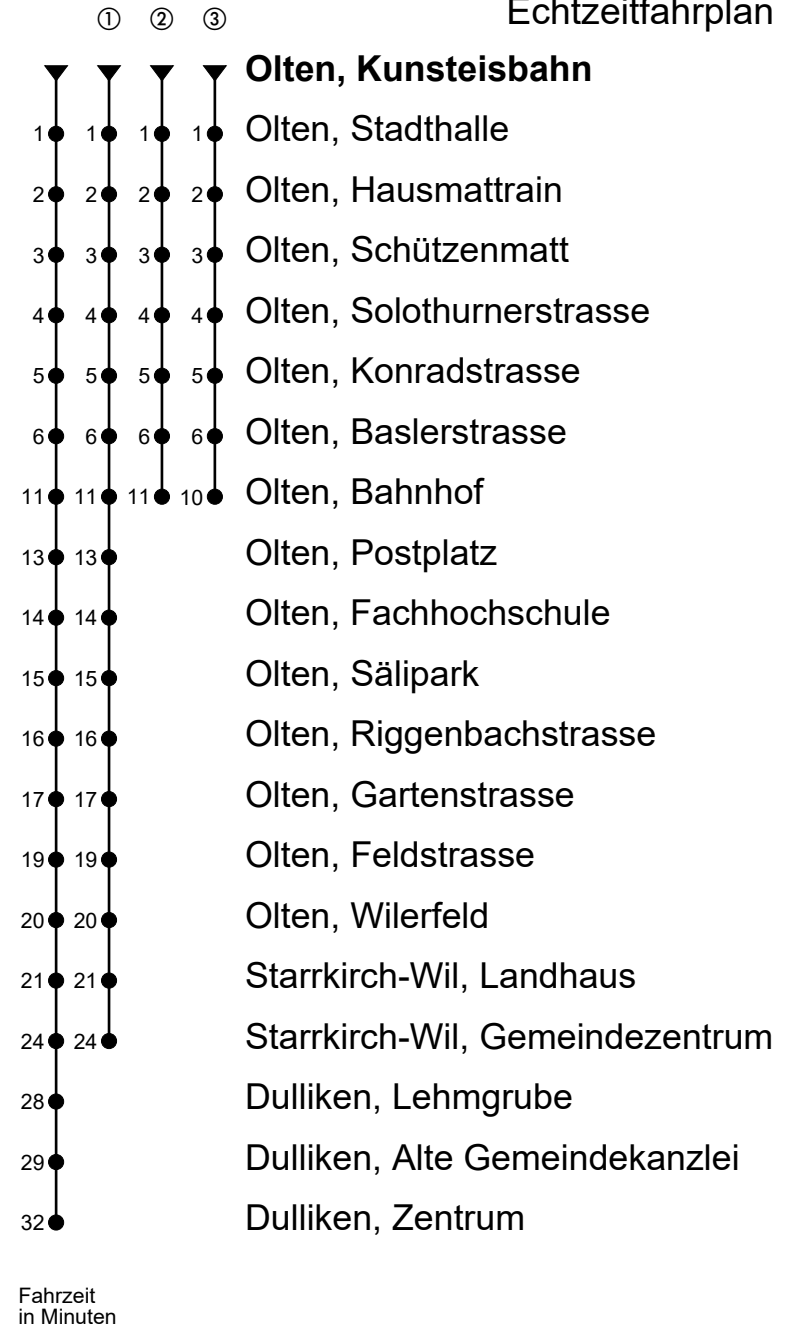

509

Olten, Kunsteisbahn

Richtung Olten Bhf, Starrkirch-Wil, Dulliken

Gültig vom 15.12.2024 bis 13.12.2025

Echtzeitfahrplan

🕒	Montag - Freitag	Samstag	Sonntag
4			
5	41	41	
6	11 41	11 41	41 ^①
7	11 41	11 41	41 ^①
8	11 41	11 41	41 ^①
9	11 41	11 41	41 ^①
10	11 41	11 41	41 ^①
11	11 41	11 41	41 ^①
12	11 41	11 41	56 ^①
13	11 41	11 41	56 ^①
14	11 41	11 41	56 ^①
15	11 41	11 41	56 ^①
16	11 41	11 41	56 ^①
17	11 41	11 41	56 ^①
18	11 41	41 ^①	56 ^①
19	11 48 ^②	11 ^③ 48 ^①	56 ^①
20	48 ^①	48 ^①	56 ^①
21	48 ^①	48 ^①	56 ^①
22	48 ^①	48 ^①	56 ^①
23			
0			
1			
2			
3			

Anmerkungen:

Als Sonntage gelten: 25. und 26. Dezember, 1. und 2. Januar, Karfreitag, Ostermontag, Auffahrt, Pfingstmontag und 1. August.